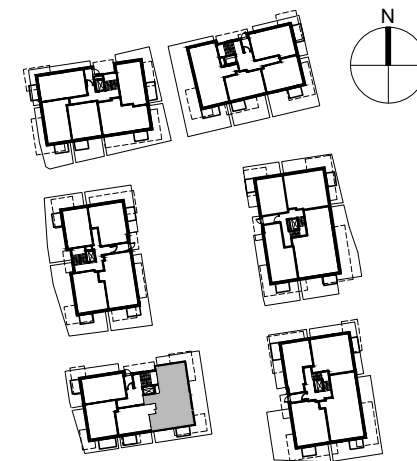

SMOLNA
SOPOT

POWIERZCHNIA WEWNĘTRZNA	100.9m ²
POWIERZCHNIA UŻYTKOWA	95.71m ²
HOL	18.47m ²
ŁAZIENKA	6.13m ²
POKÓJ	12.17m ²
POKÓJ	10.96m ²
GARDEROBA	3.21m ²
POKÓJ DZIENNY Z ANEKSEM KUCHENNYM	27.39m ²
POKÓJ	13.16m ²
ŁAZIENKA	4.22m ²
POWIERZCHNIA POD ŚCIANKAMI Z MOŻLIWOŚCIĄ WYBURZENIA	3.99m ²