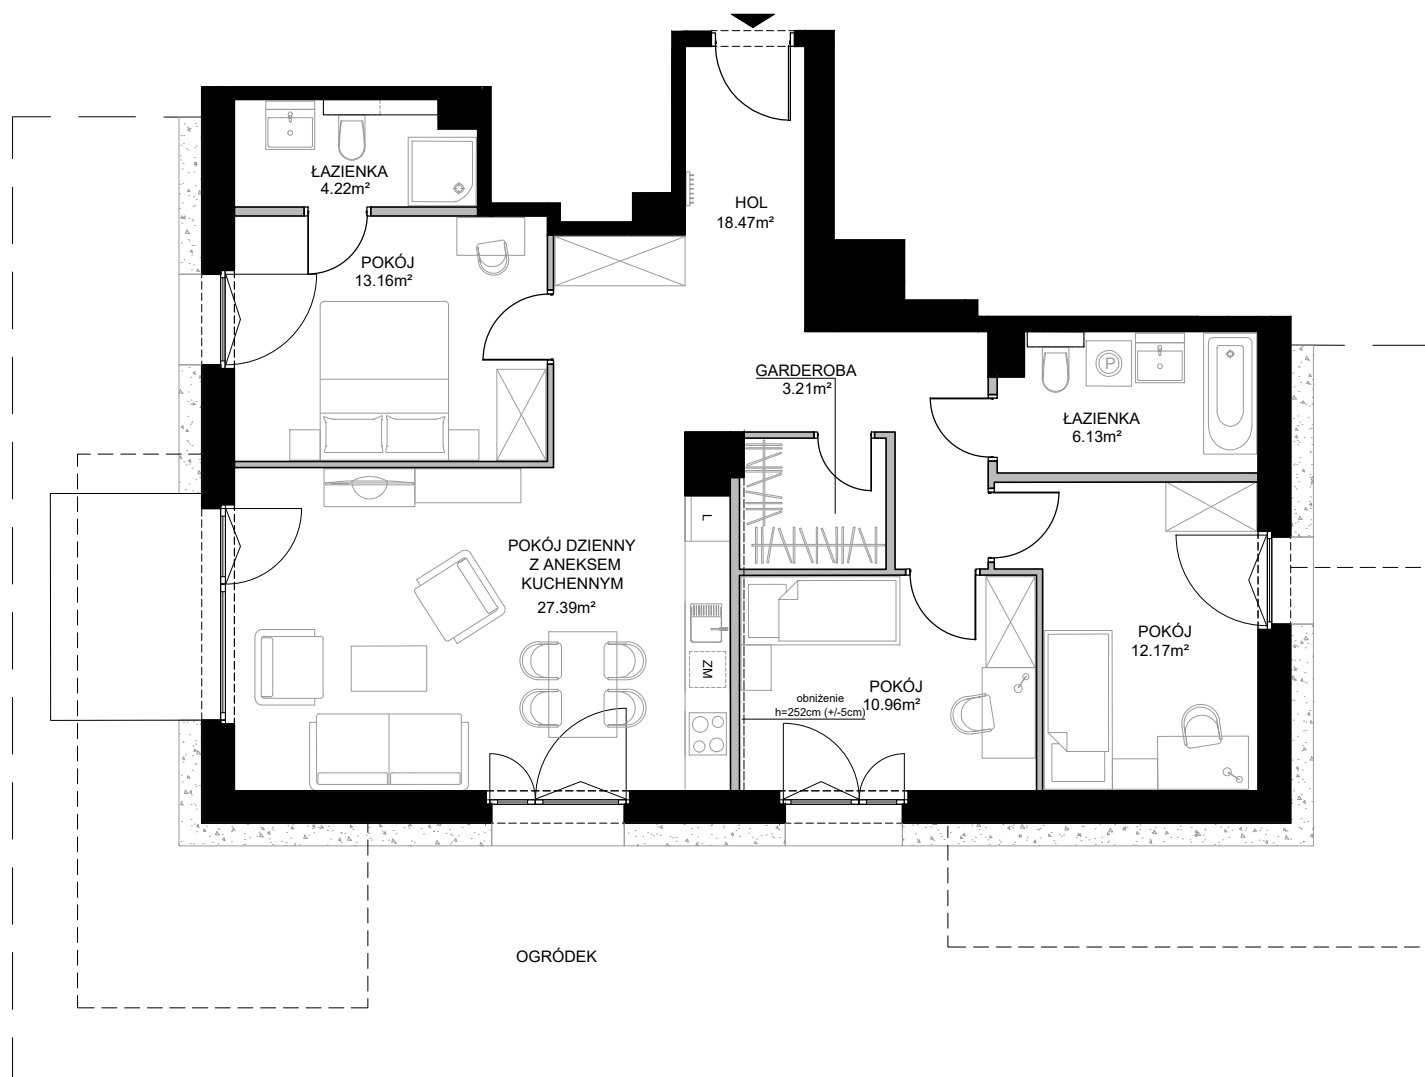

SMOLNA
SOPOT

POWIERZCHNIA WEWNĘTRZNA	100.9m ²
POWIERZCHNIA UŻYTKOWA	95.71m ²
HOL	18.47m ²
ŁAZIENKA	6.13m ²
POKÓJ	12.17m ²
POKÓJ	10.96m ²
GARDEROBA	3.21m ²
POKÓJ DZIENNY Z ANEKSEM KUCHENNYM	27.39m ²
POKÓJ	13.16m ²
ŁAZIENKA	4.22m ²
POWIERZCHNIA POD ŚCIANKAMI Z MOŻLIWOŚCIĄ WYBURZENIA	3.99m ²