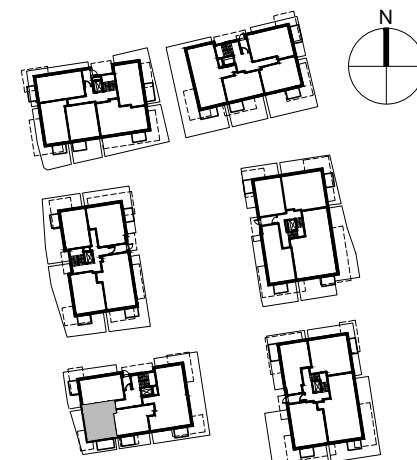

SMOLNA  
SOPOT

POWIERZCHNIA WEWNĘTRZNA	49.4m <sup>2</sup>
POWIERZCHNIA UŻYTKOWA	46.94m <sup>2</sup>
HOL	7.96m <sup>2</sup>
POKÓJ DZIENNY Z ANEKSEM KUCHENNYM	21.13m <sup>2</sup>
POKÓJ	13.01m <sup>2</sup>
ŁAZIENKA	4.84m <sup>2</sup>
POWIERZCHNIA POD ŚCIANKAMI Z MOŻLIWOŚCIĄ WYBURZENIA	1.66m <sup>2</sup>