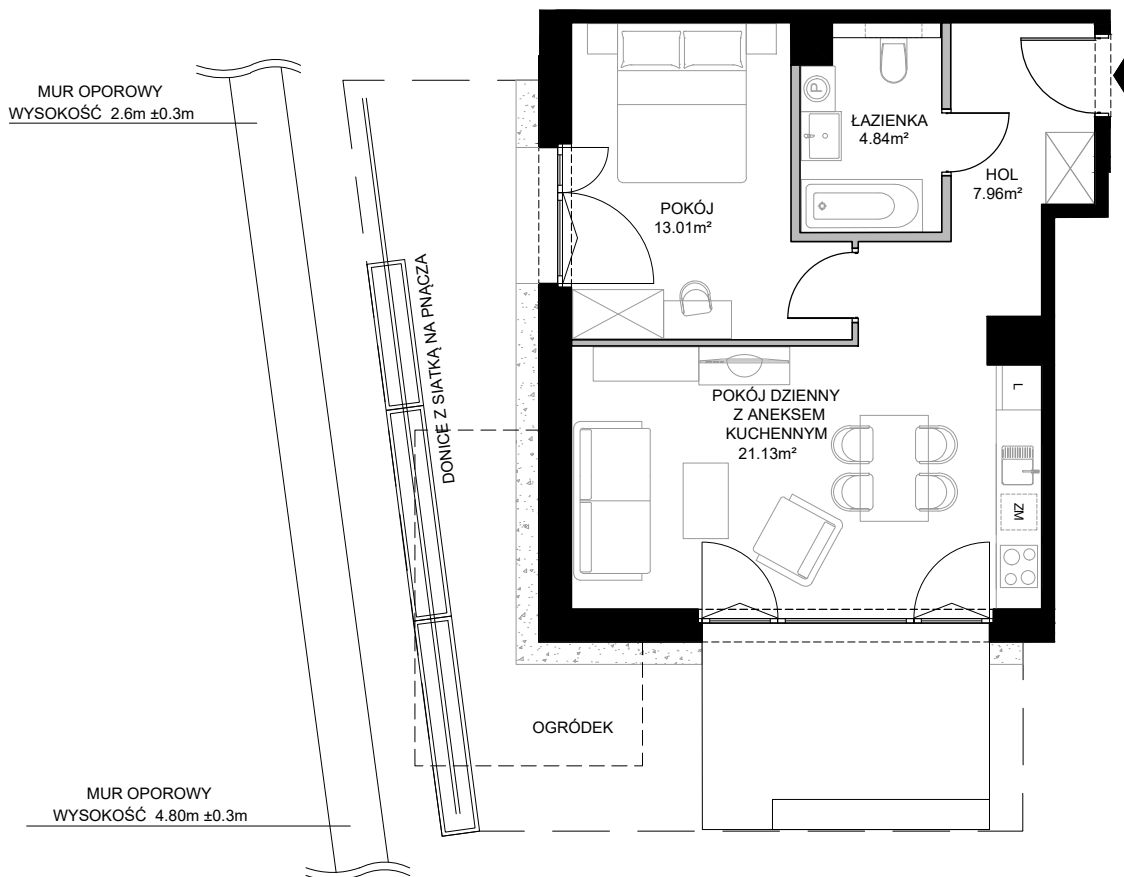

SMOLNA  
SOPOT

POWIERZCHNIA WEWNĘTRZNA	49.4m <sup>2</sup>
POWIERZCHNIA UŻYTKOWA	46.94m <sup>2</sup>
HOL	7.96m <sup>2</sup>
POKÓJ DZIENNY Z ANEKSEM KUCHENNYM	21.13m <sup>2</sup>
POKÓJ	13.01m <sup>2</sup>
ŁAZIENKA	4.84m <sup>2</sup>
POWIERZCHNIA POD ŚCIANKAMI Z MOŻLIWOŚCIĄ WYBURZENIA	1.66m <sup>2</sup>