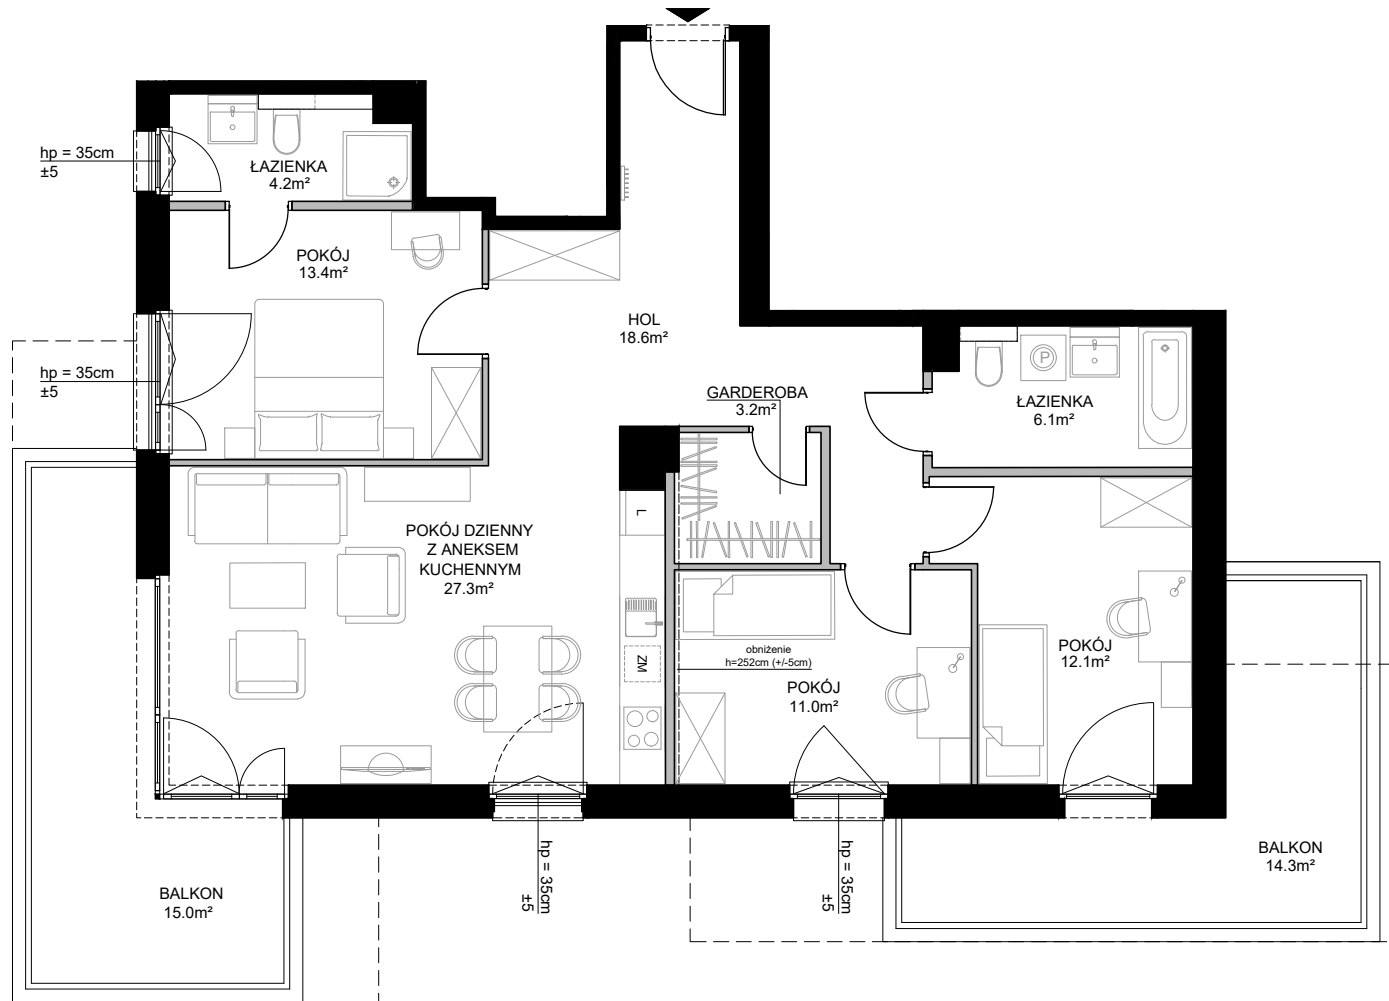

SMOLNA
SOPOT

POWIERZCHNIA WEWNĘTRZNA	100.7m ²
POWIERZCHNIA UŻYTKOWA	95.9m ²
HOL	18.6m ²
ŁAZIENKA	6.1m ²
POKÓJ	12.1m ²
POKÓJ	11.0m ²
GARDEROBA	3.2m ²
POKÓJ DZIENNY Z ANEKSEM KUCHENNYM	27.3m ²
POKÓJ	13.4m ²
ŁAZIENKA	4.2m ²
POWIERZCHNIA POD ŚCIANKAMI Z MOŻLIWOŚCIĄ WYBURZENIA	4.0m ²
BALKON	14.3m ²
BALKON	15.0m ²