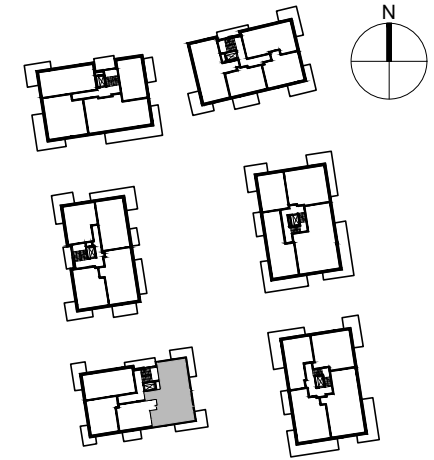

SMOLNA
SOPOT

POWIERZCHNIA WEWNĘTRZNA	100.7m ²
POWIERZCHNIA UŻYTKOWA	95.9m ²
HOL	18.6m ²
ŁAZIENKA	6.1m ²
POKÓJ	12.1m ²
POKÓJ	11.0m ²
GARDEROBA	3.2m ²
POKÓJ DZIENNY Z ANEKSEM KUCHENNYM	27.3m ²
POKÓJ	13.4m ²
ŁAZIENKA	4.2m ²
POWIERZCHNIA POD ŚCIANKAMI Z MOŻLIWOŚCIĄ WYBURZENIA	4.0m ²
BALKON	14.3m ²
BALKON	15.0m ²