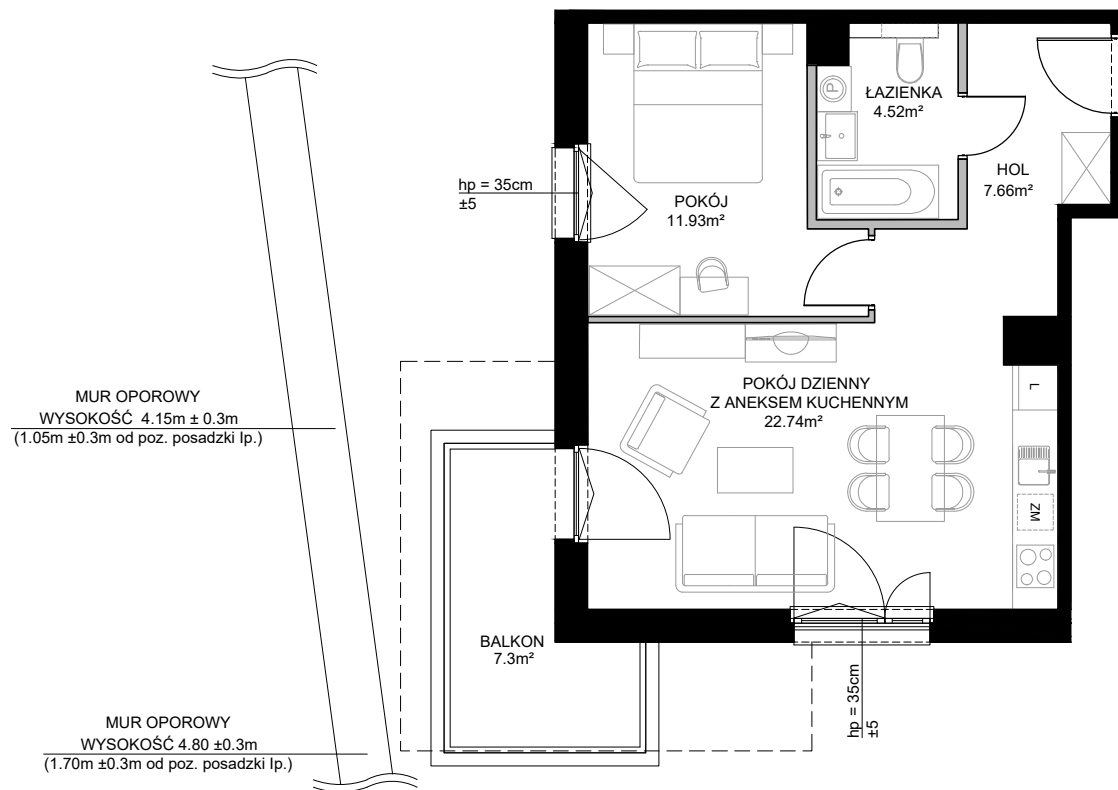

SMOLNA
SOPOT

POWIERZCHNIA WEWNĘTRZNA	48.6 m ²
POWIERZCHNIA UŻYTKOWA	46.85m ²
HOL	7.66m ²
POKÓJ DZIENNY Z ANEKSEM KUCHENNYM	22.74m ²
POKÓJ	11.93m ²
ŁAZIENKA	4.52m ²
POWIERZCHNIA POD ŚCIANKAMI Z MOŻLIWOŚCIĄ WYBURZENIA	1.55m ²
BALKON	7.3m ²