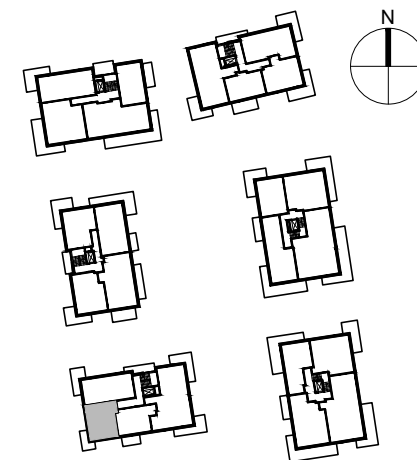

SMOLNA
SOPOT

POWIERZCHNIA WEWNĘTRZNA	48.6 m ²
POWIERZCHNIA UŻYTKOWA	46.85m ²
HOL	7.66m ²
POKÓJ DZIENNY Z ANEKSEM KUCHENNYM	22.74m ²
POKÓJ	11.93m ²
ŁAZIENKA	4.52m ²
POWIERZCHNIA POD ŚCIANKAMI Z MOŻLIWOŚCIĄ WYBURZENIA	1.55m ²
BALKON	7.3m ²