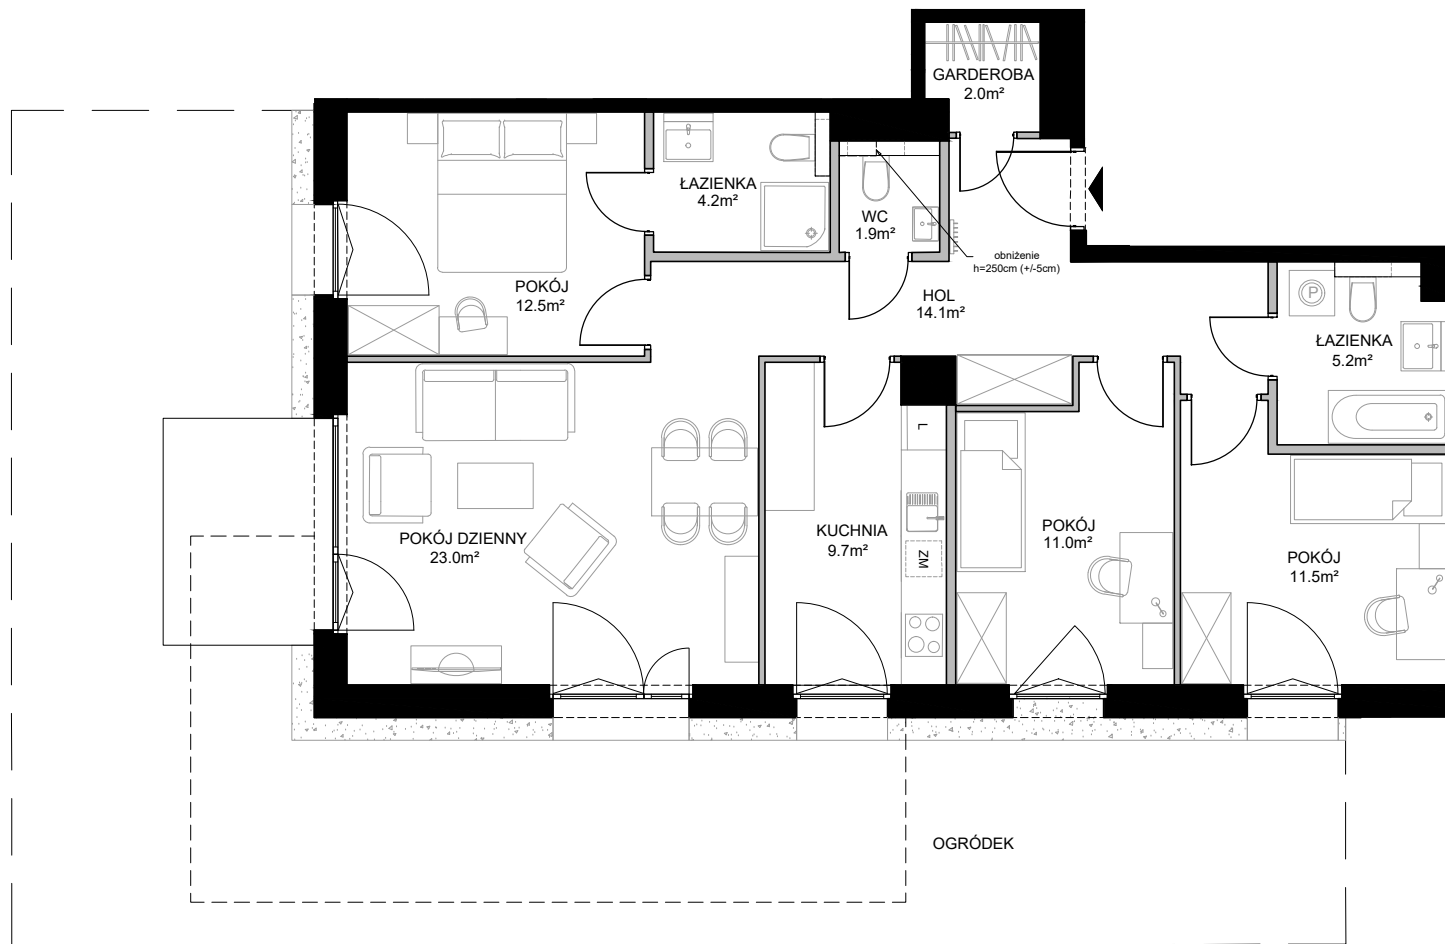

SMOLNA
SOPOT

POWIERZCHNIA WEWNĘTRZNA 101.6m²
 POWIERZCHNIA UŻYTKOWA 95.1m²

HOL	14.1m ²
ŁAZIENKA	5.2m ²
POKÓJ	11.5m ²
POKÓJ	11.0m ²
KUCHNIA	9.7m ²
POKÓJ DZIENNY	23.0m ²
POKÓJ	12.5m ²
ŁAZIENKA	4.2m ²
WC	1.9m ²
GARDEROBA	2.0m ²

POWIERZCHNIA POD ŚCIANKAMI
 Z MOŻLIWOŚCIĄ WYBURZENIA 5.1m²