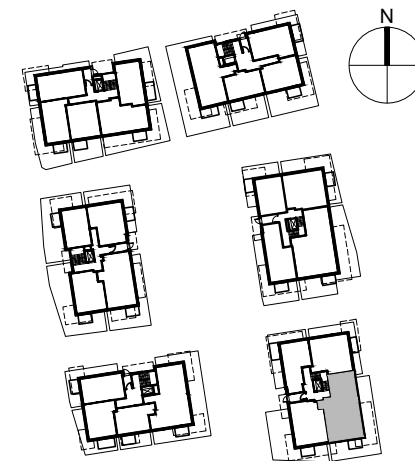

SMOLNA
SOPOT

POWIERZCHNIA WEWNĘTRZNA 101.6m²
 POWIERZCHNIA UŻYTKOWA 95.1m²

HOL	14.1m ²
ŁAZIENKA	5.2m ²
POKÓJ	11.5m ²
POKÓJ	11.0m ²
KUCHNIA	9.7m ²
POKÓJ DZIENNY	23.0m ²
POKÓJ	12.5m ²
ŁAZIENKA	4.2m ²
WC	1.9m ²
GARDEROBA	2.0m ²

POWIERZCHNIA POD ŚCIANKAMI
 Z MOŻLIWOŚCIĄ WYBURZENIA 5.1m²