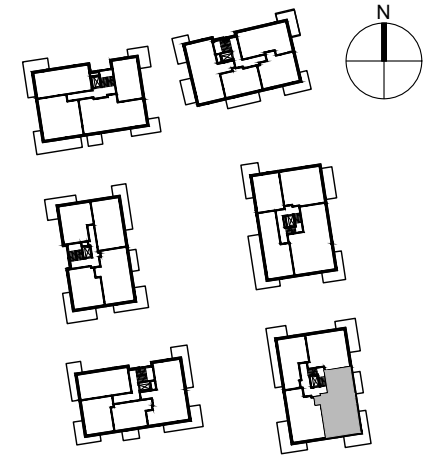

SMOLNA
SOPOT

POWIERZCHNIA WEWNĘTRZNA 101.1m²
 POWIERZCHNIA UŻYTKOWA 95.0m²

HOL	14.1m ²
ŁAZIENKA	5.2m ²
POKÓJ	11.5m ²
POKÓJ	11.0m ²
KUCHNIA	9.6m ²
POKÓJ DZIENNY	23.0m ²
POKÓJ	12.5m ²
ŁAZIENKA	4.2m ²
WC	1.9m ²
GARDEROBA	2.0m ²

POWIERZCHNIA POD ŚCIANKAMI
 Z MOŻLIWOŚCIĄ WYBURZENIA

BALKON	6.7m ²
BALKON	19.5m ²