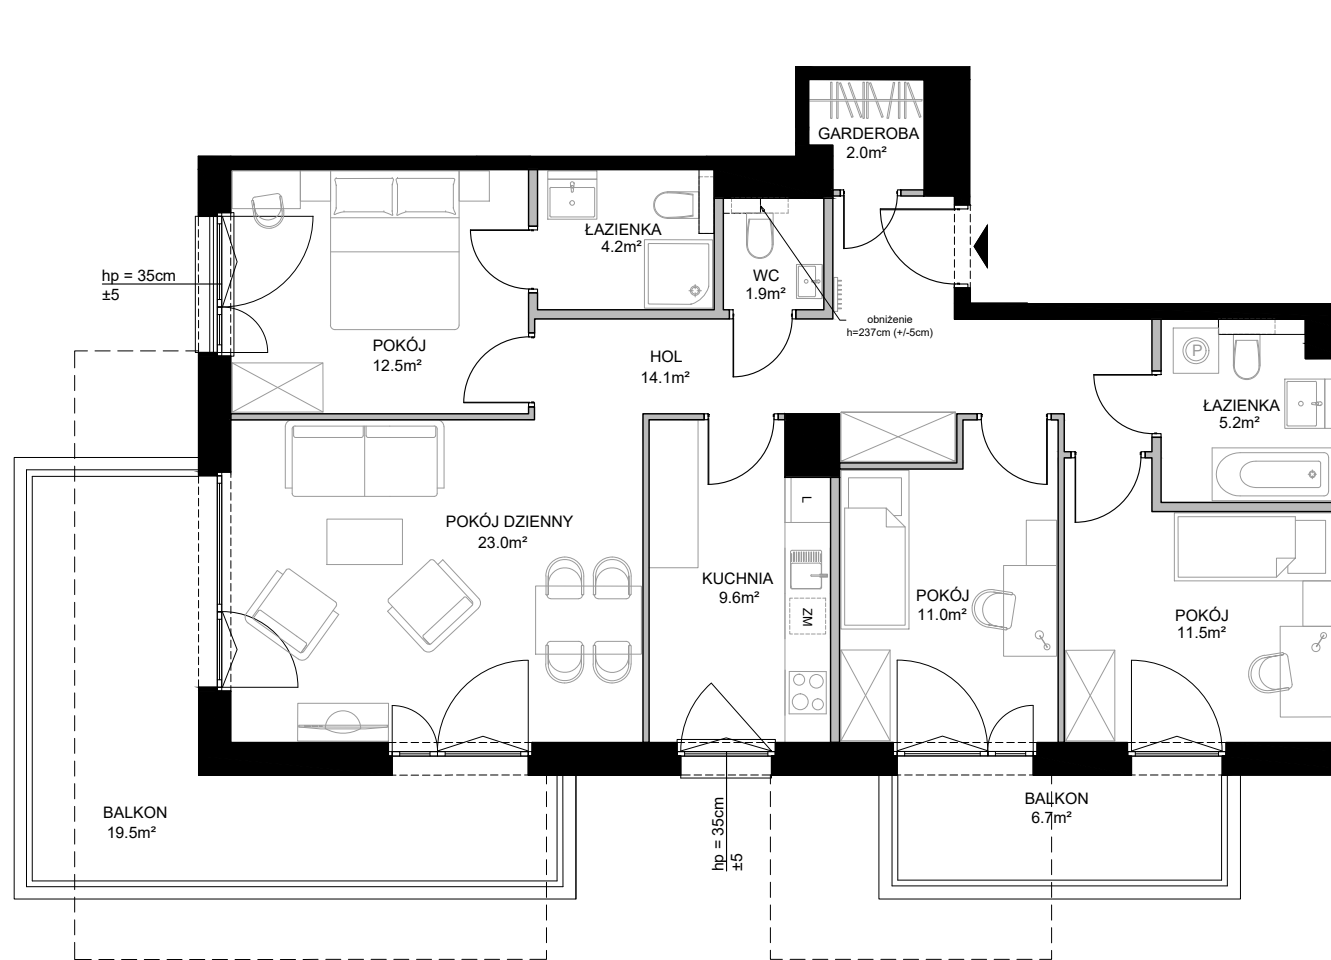

SMOLNA
SOPOT

POWIERZCHNIA WEWNĘTRZNA 101.1m²
 POWIERZCHNIA UŻYTKOWA 95.0m²

HOL	14.1m ²
ŁAZIENKA	5.2m ²
POKÓJ	11.5m ²
POKÓJ	11.0m ²
KUCHNIA	9.6m ²
POKÓJ DZIENNY	23.0m ²
POKÓJ	12.5m ²
ŁAZIENKA	4.2m ²
WC	1.9m ²
GARDEROBA	2.0m ²

POWIERZCHNIA POD ŚCIANKAMI
 Z MOŻLIWOŚCIĄ WYBURZENIA

BALKON	6.7m ²
BALKON	19.5m ²