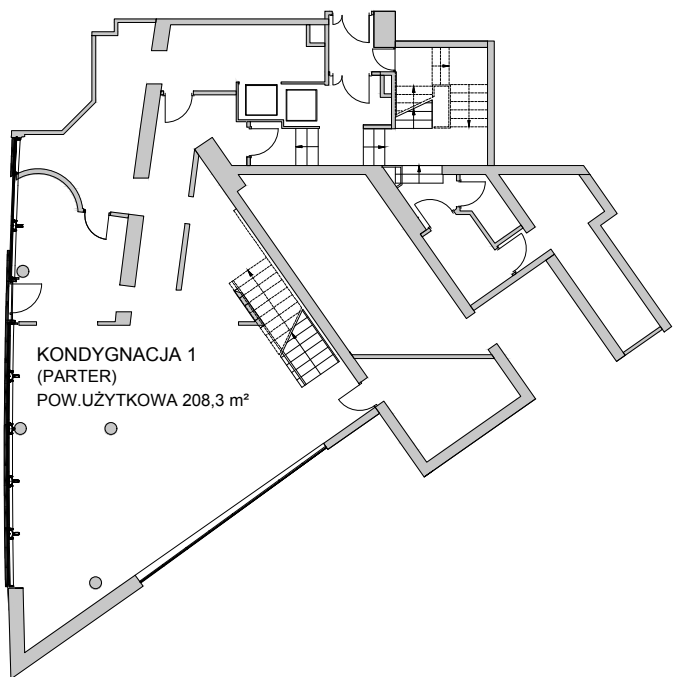

BUDYNEK MIESZKALNO-USŁUGOWY  
GDYNIA ULICA HRYNIEWIECKIEGO

LOKAL USŁUGOWY  
ADRES: ULICA HRYNIEWIECKIEGO 6/2  
POWIERZCHNIA UŻYTKOWA LOKALU 554,6 m<sup>2</sup>