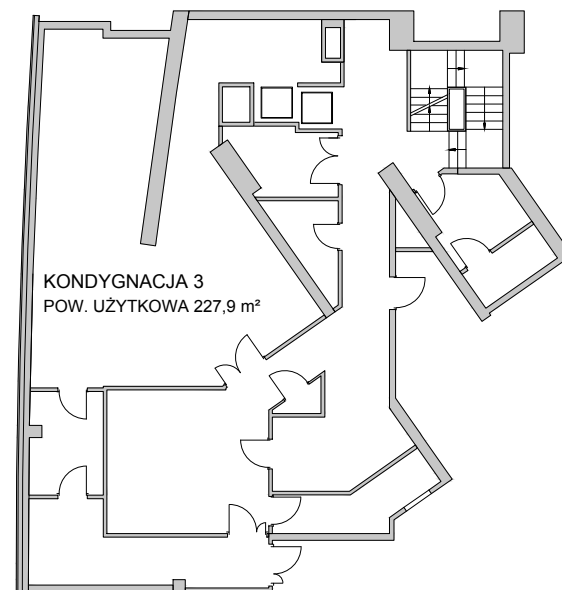

BUDYNEK MIESZKALNO-USŁUGOWY  
GDYNIA ULICA HRYNIEWIECKIEGO

LOKAL USŁUGOWY  
ADRES: ULICA HRYNIEWIECKIEGO 6/2  
POWIERZCHNIA UŻYTKOWA LOKALU 554,6 m<sup>2</sup>