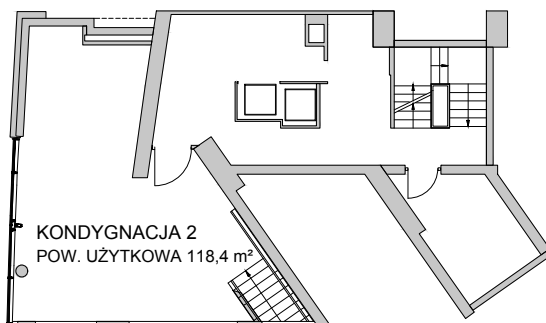

BUDYNEK MIESZKALNO-USŁUGOWY  
GDYNIA ULICA HRYNIEWIECKIEGO

LOKAL USŁUGOWY  
ADRES: ULICA HRYNIEWIECKIEGO 6/2  
POWIERZCHNIA UŻYTKOWA LOKALU 554,6 m<sup>2</sup>