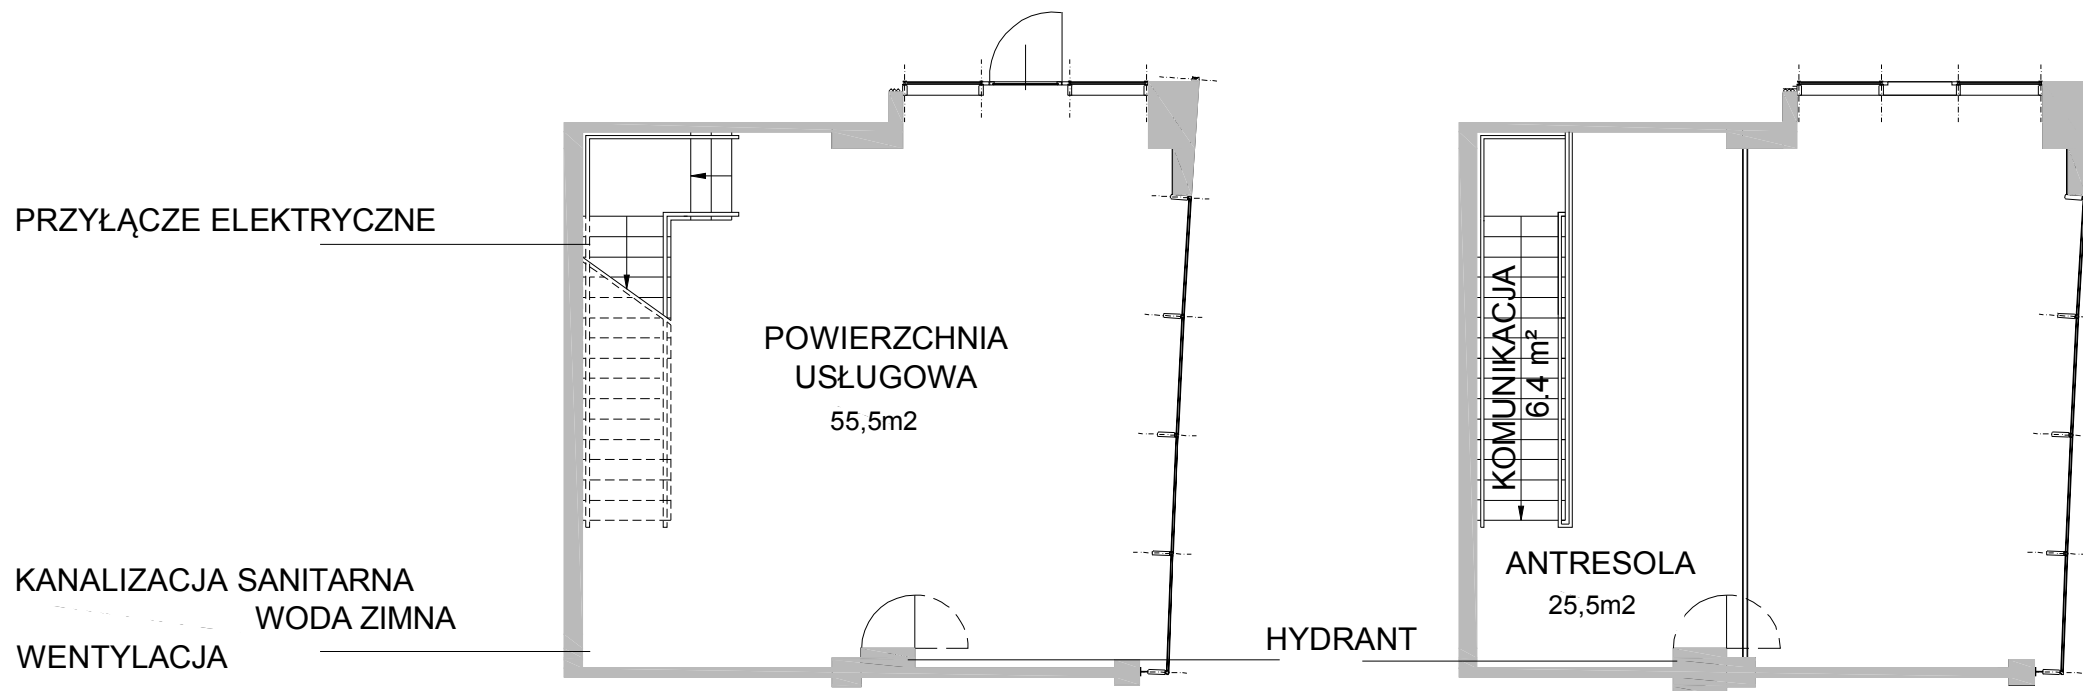

BUDYNEK MIESZKANIOWO-USŁUGOWY  
GDYNIA ULICA HRYNIEWICKIEGO

LOKAL U.G2.3  
POWIERZCHNIA WEWNĘTRZNA 82,6 m<sup>2</sup>  
POWIERZCHNIA UŻYTKOWA 83,6 m<sup>2</sup>