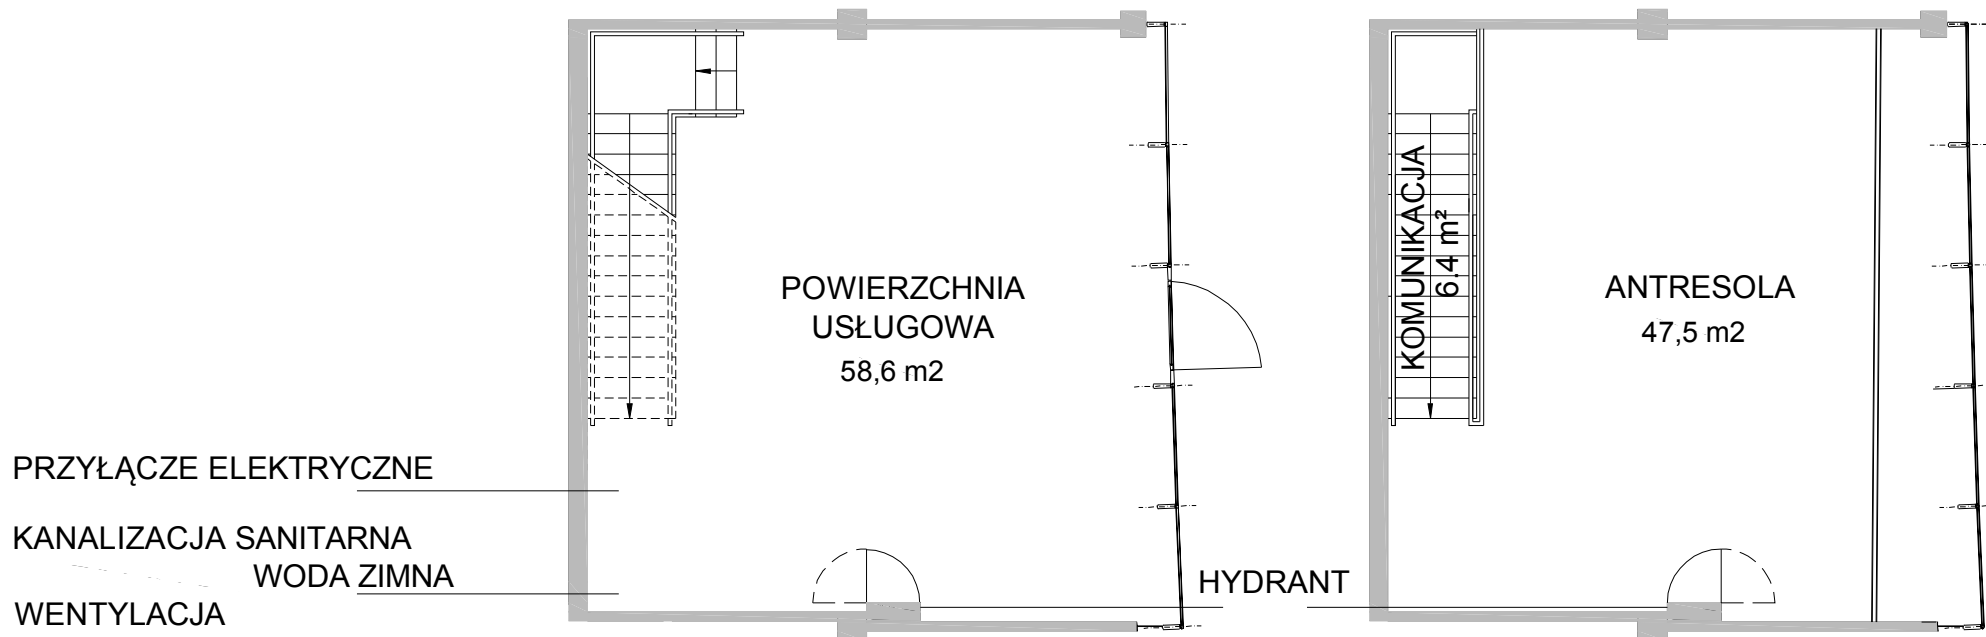

BUDYNEK MIESZKANIOWO-USŁUGOWY
GDYNIA ULICA HRYNIEWICKIEGO

LOKAL U.G2.5
POWIERZCHNIA WEWNĘTRZNA 112,5 m²
POWIERZCHNIA UŻYTKOWA 113,3 m²