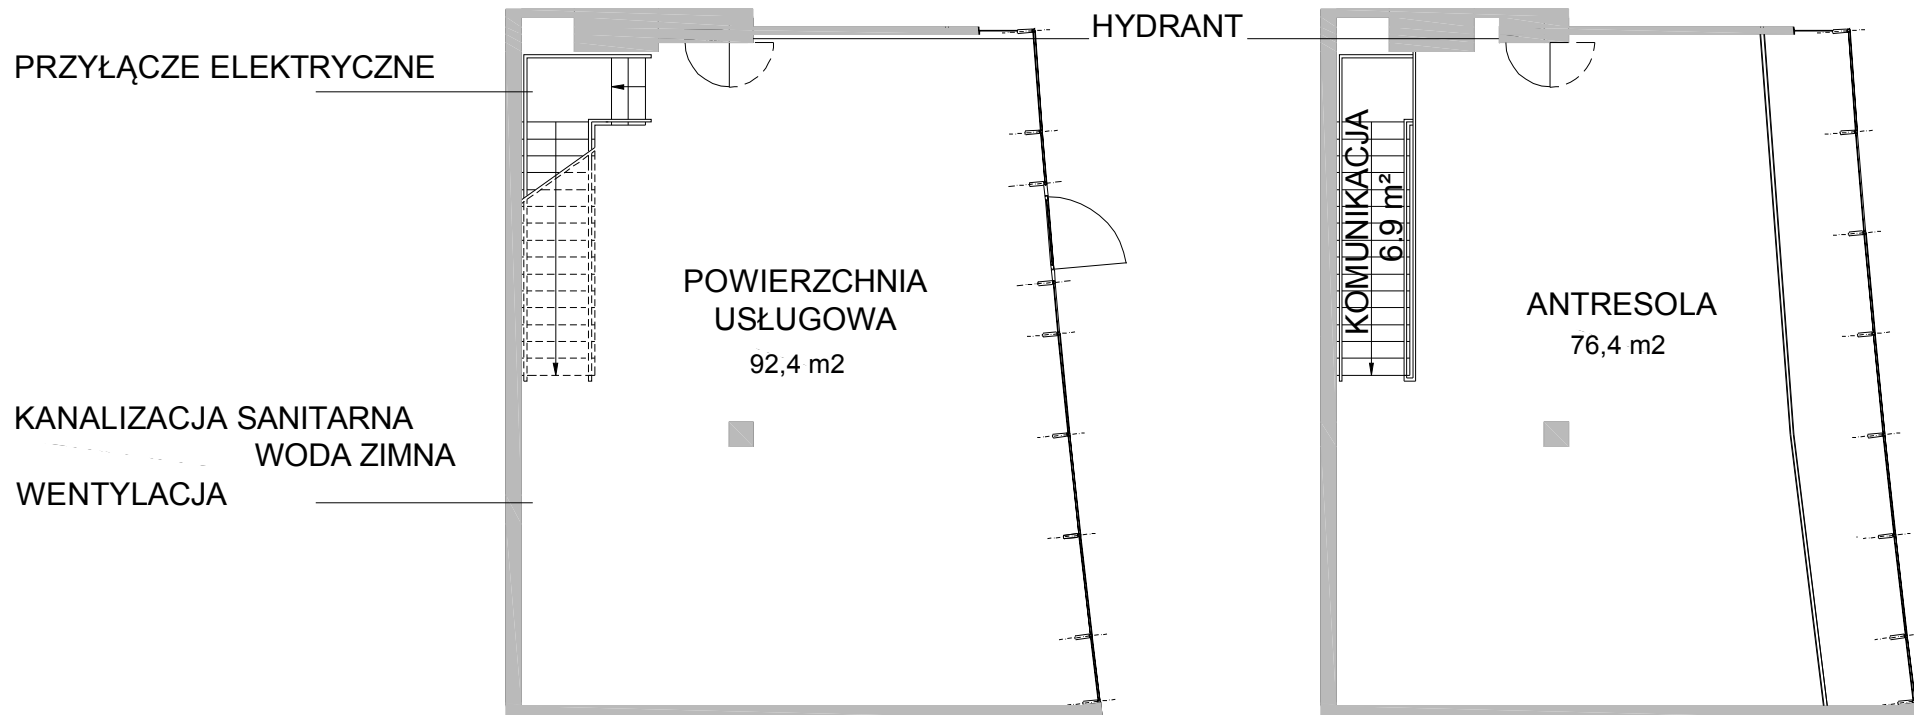

BUDYNEK MIESZKANIOWO-USŁUGOWY
GDYNIA ULICA HRYNIEWICKIEGO

LOKAL U.G2.7
POWIERZCHNIA WEWNĘTRZNA 175,7 m²
POWIERZCHNIA UŻYTKOWA 176,7 m²